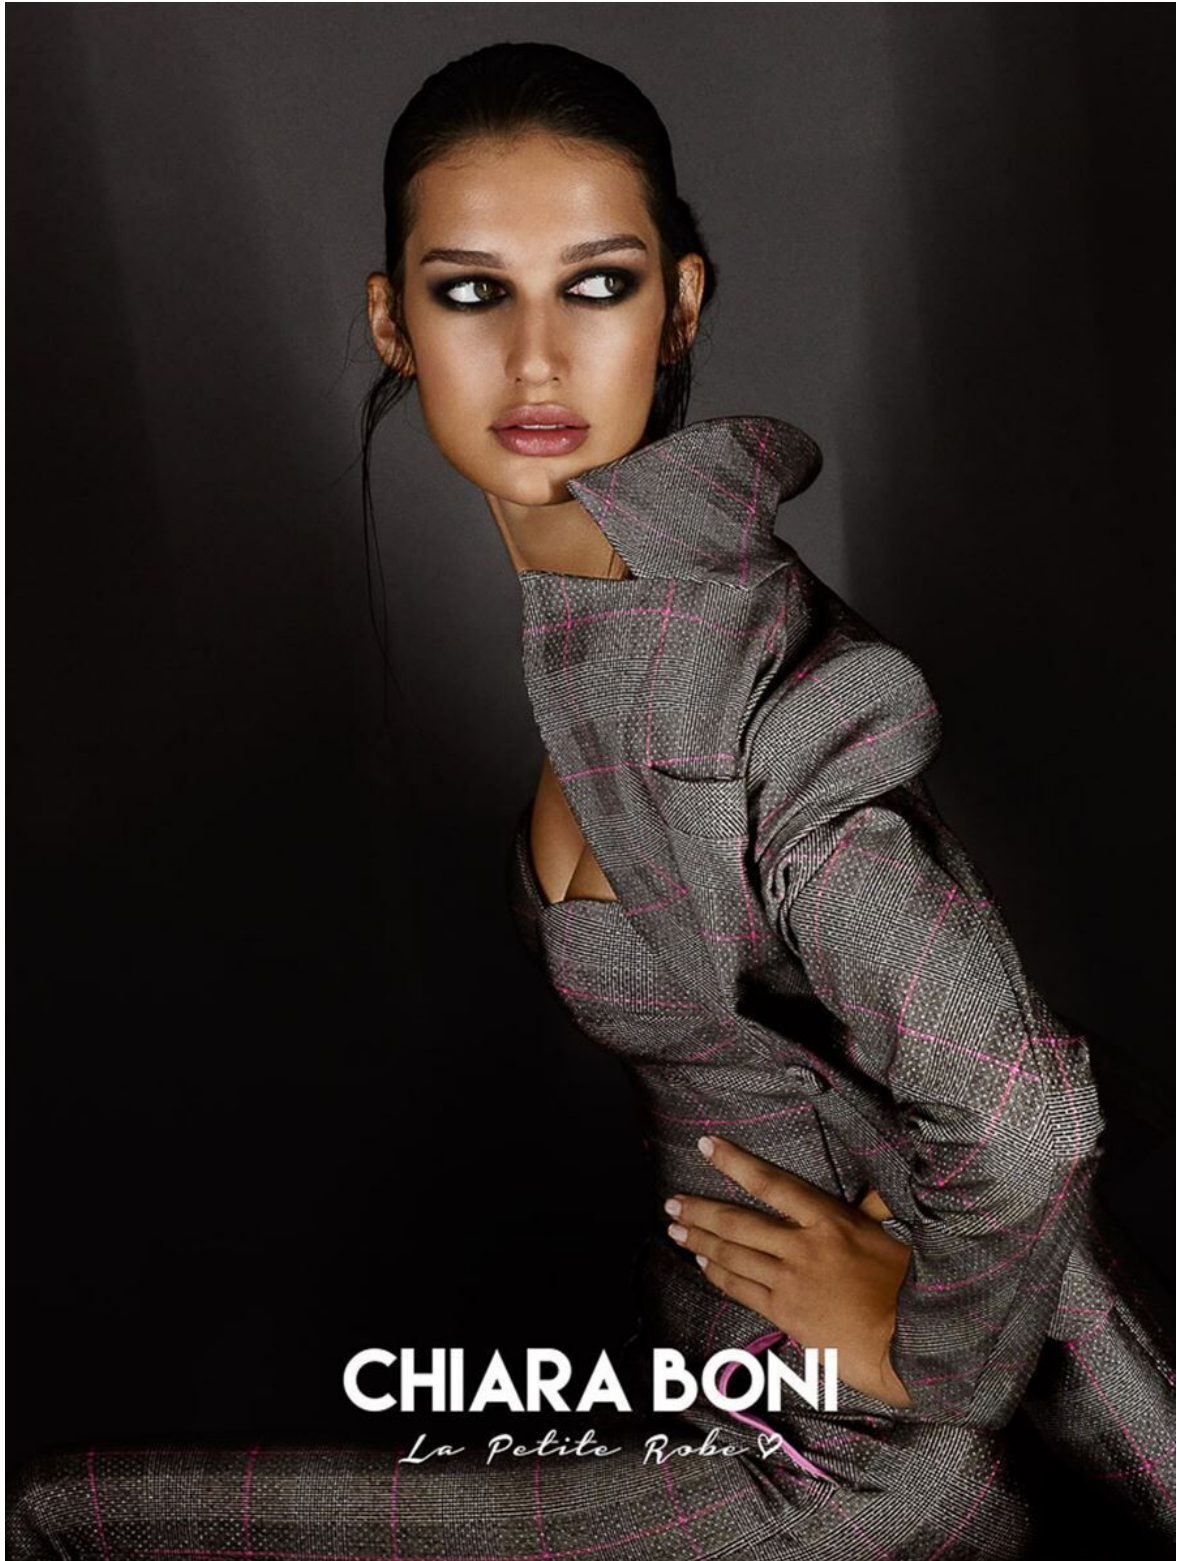

KAROLINA MOURA

height 178 cm · bust 81 cm · cup B/C · waist 60 cm · hips 89 cm · dress 36
shoes size 40 · hair brown · eyes green