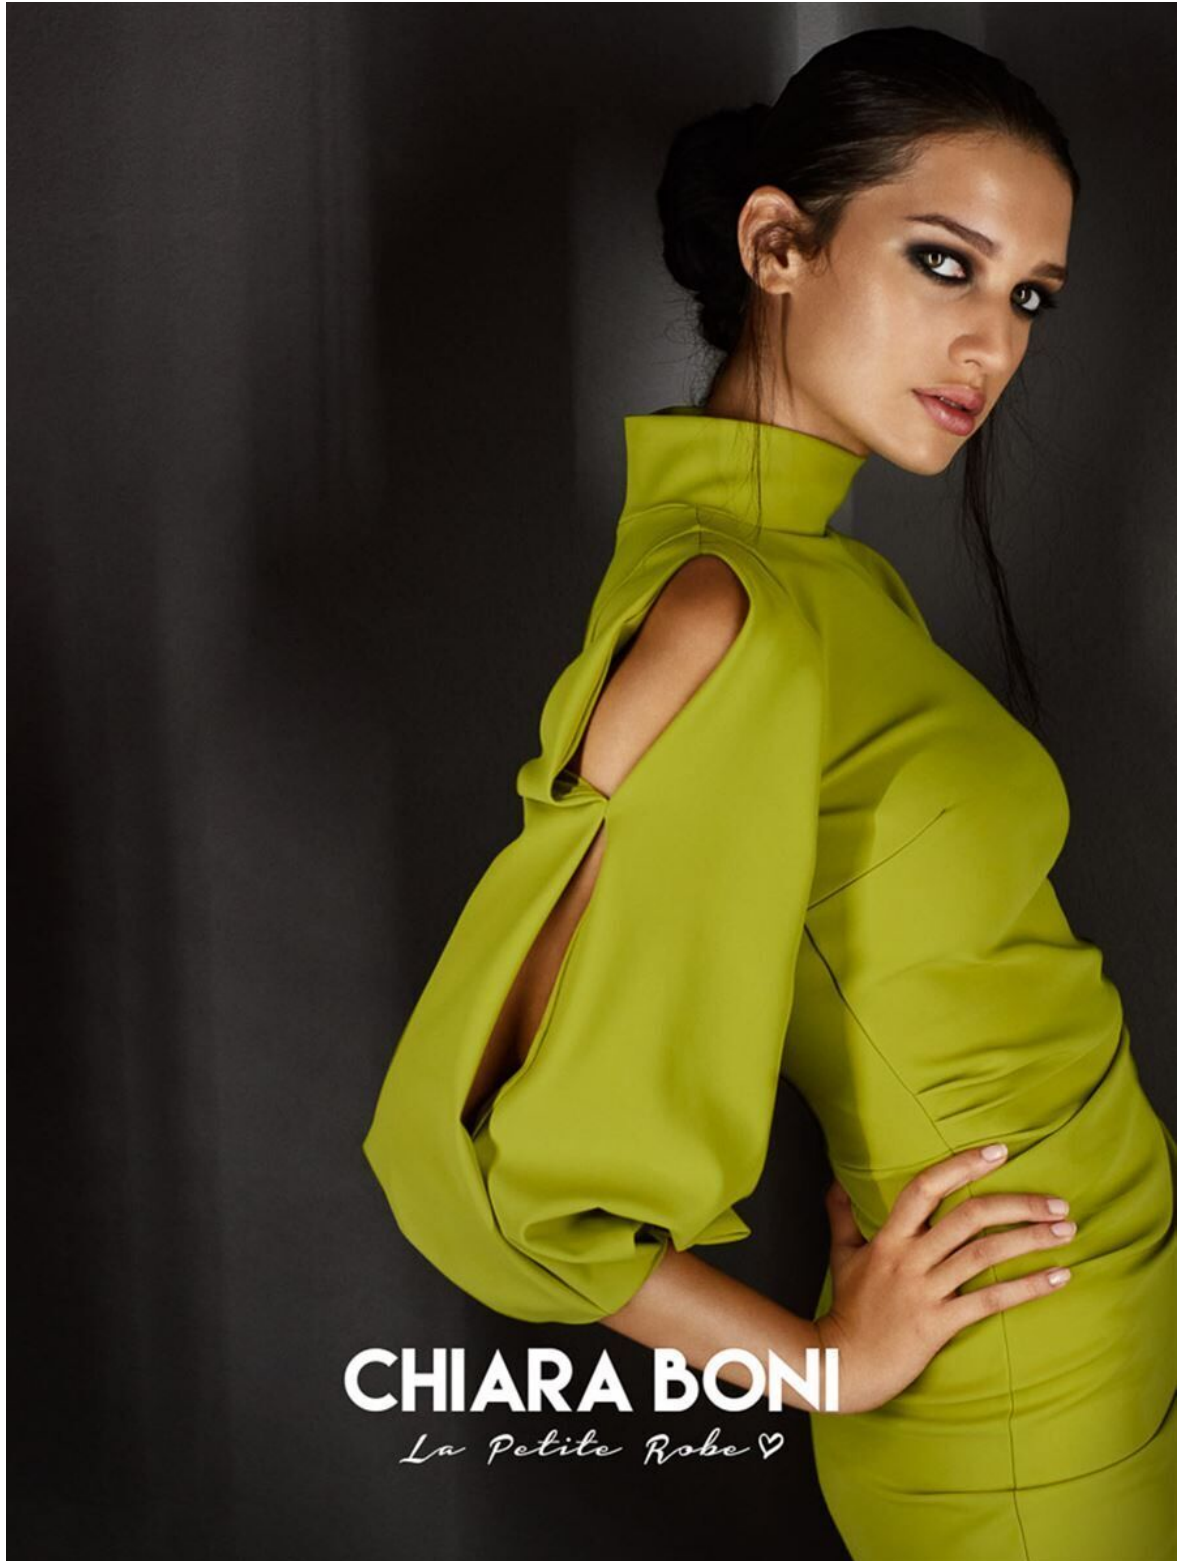

KAROLINA MOURA

height 178 cm · bust 81 cm · cup B/C · waist 60 cm · hips 89 cm · dress 36
shoes size 40 · hair brown · eyes green